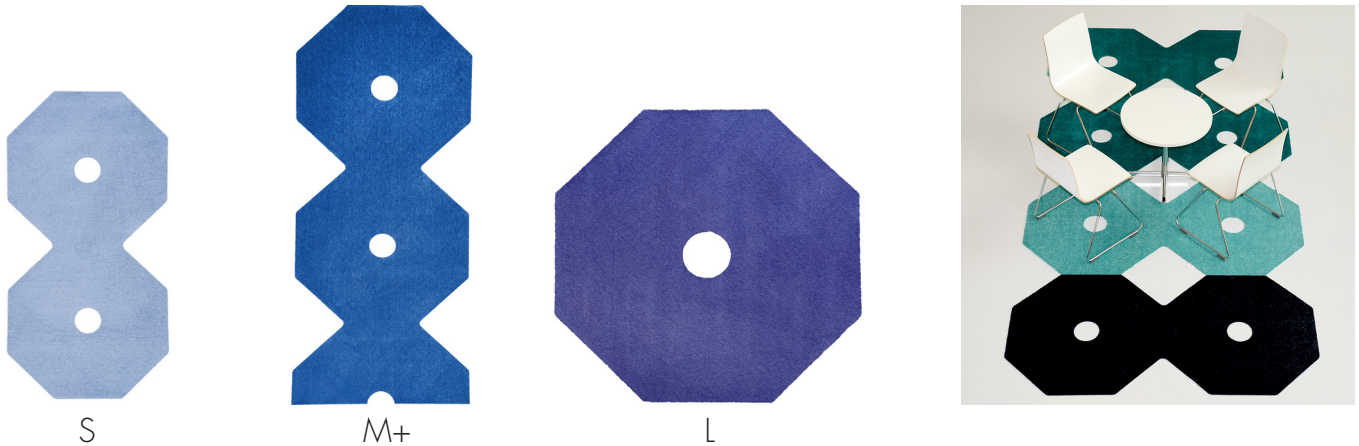

Octa SUPER -laatu

Mallit	OCTA S, Octa M+ ja Octa L		
Koko / Octa (toleranssi +/-3%)	S 0,90x1,80 m	M+ 1,30x3,25 m	L 1,90x1,90m
Materiaali	100% polyamidi ECONYL® -kuitu, OEKO-TEX -sertifioitu lanka Pohja: Nitrilikumipinnoite (sisältää pehennintä)		
Paksuus	9 - 10 mm / 2700 g/m ²		
Hoitohjeet	Säännöllinen imurointi Ammattimainen tasopesu		
Paloluokka	C fl - s1 EN 13501		
Kestävyys	Korkea		
Värikesto	Korkea/tulostus värjätty		
CE	14041		
Valmistettu Suomessa	Uudesta matosta saattaa aluksi irrota leikattua kuitua		

Tuotteiden muotoilua on suojattu rekisteröidyillä yhteisömalleilla (registered community design, RCD) 008237911-0001 — 008237911-0018

SUPER -laadussa 45 sävyä